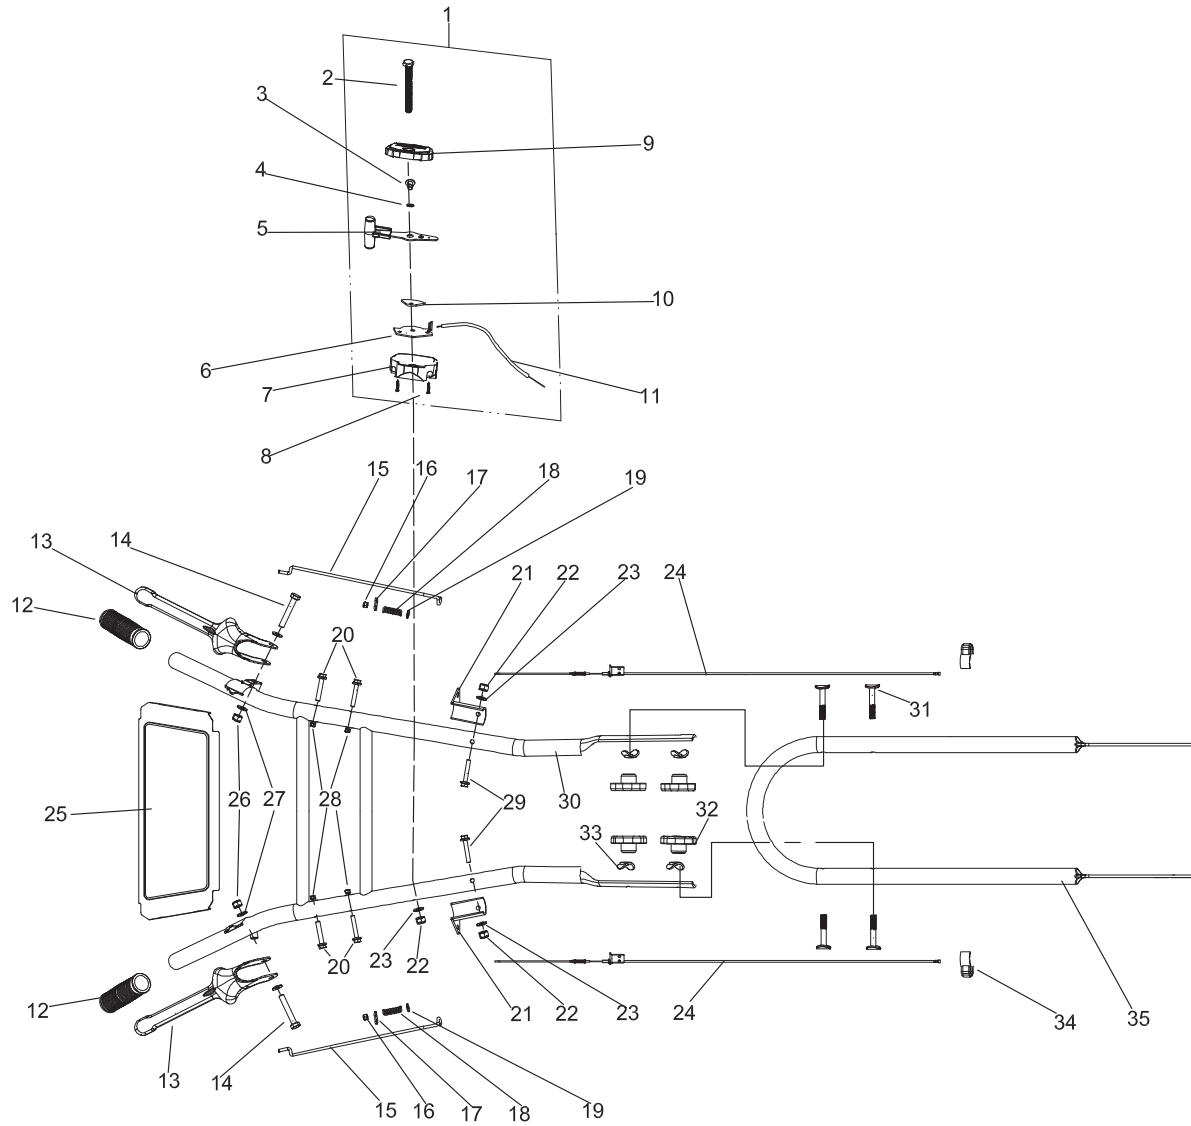

FRAME PARTS DIAGRAM

Figure B

FRAME PARTS LIST

#	Part Number	Description	Qty.
1	100756612	Throttle Assembly	1
2	100011179-0001	GB5783 Bolt M6 x 60	1
3	100766710	Rivet	1
4	100011024-0001	GB860 Saddle Elastic Washer Ø10	1
5	100766716	Throttle Handle	1
6	100766704	Throttle cable fix plate	1
7	100766712	Right Throttle Switch Box	1
8	100057952-0001	GB845 Self-tapping Screw ST2.9 x 19	2
9	100766713	Left Throttle Switch Box	1
10	100766705	throttle speed position plate	1
11	100770581	Throttle Cable	1
12	100757360	Handle cover	2
13	100756569-0001	Clutch Lever	2
14	100736061-0001	GB5783 Bolt M8 x 55	2
15	100770582	Clutch Rod	2
16	100011066-0002	GB889.1 Locknut M5	2
17	100770583	Pull Pole Protector	2
18	100770584	Spring	2
19	100010909-0003	Flat Washer Ø5	2
20	100011271-0002	GB5789 Flange Bolt M6 x 35	4
21	100770585	Cable Fixing Plate	2
22	100011438-0001	GB6172.2 Locknut M6	3
23	100010910-0003	GB97.1 Flat Washer Ø6	3
24	100792192	Clutch Cable Assembly	2
25	100756570-0002	Logo Plate	1
26	100011069-0002	GB889.1 Locknut M8	2
27	100010911-0004	GB97.1 Flat Washer Ø8	4
28	100011067-0007	GB889.1 Flange Locknut M6	4
29	100011271-0003	GB5789 Flange Bolt M6 x 35	2
30	100770587	Handle Bar Assembly	1