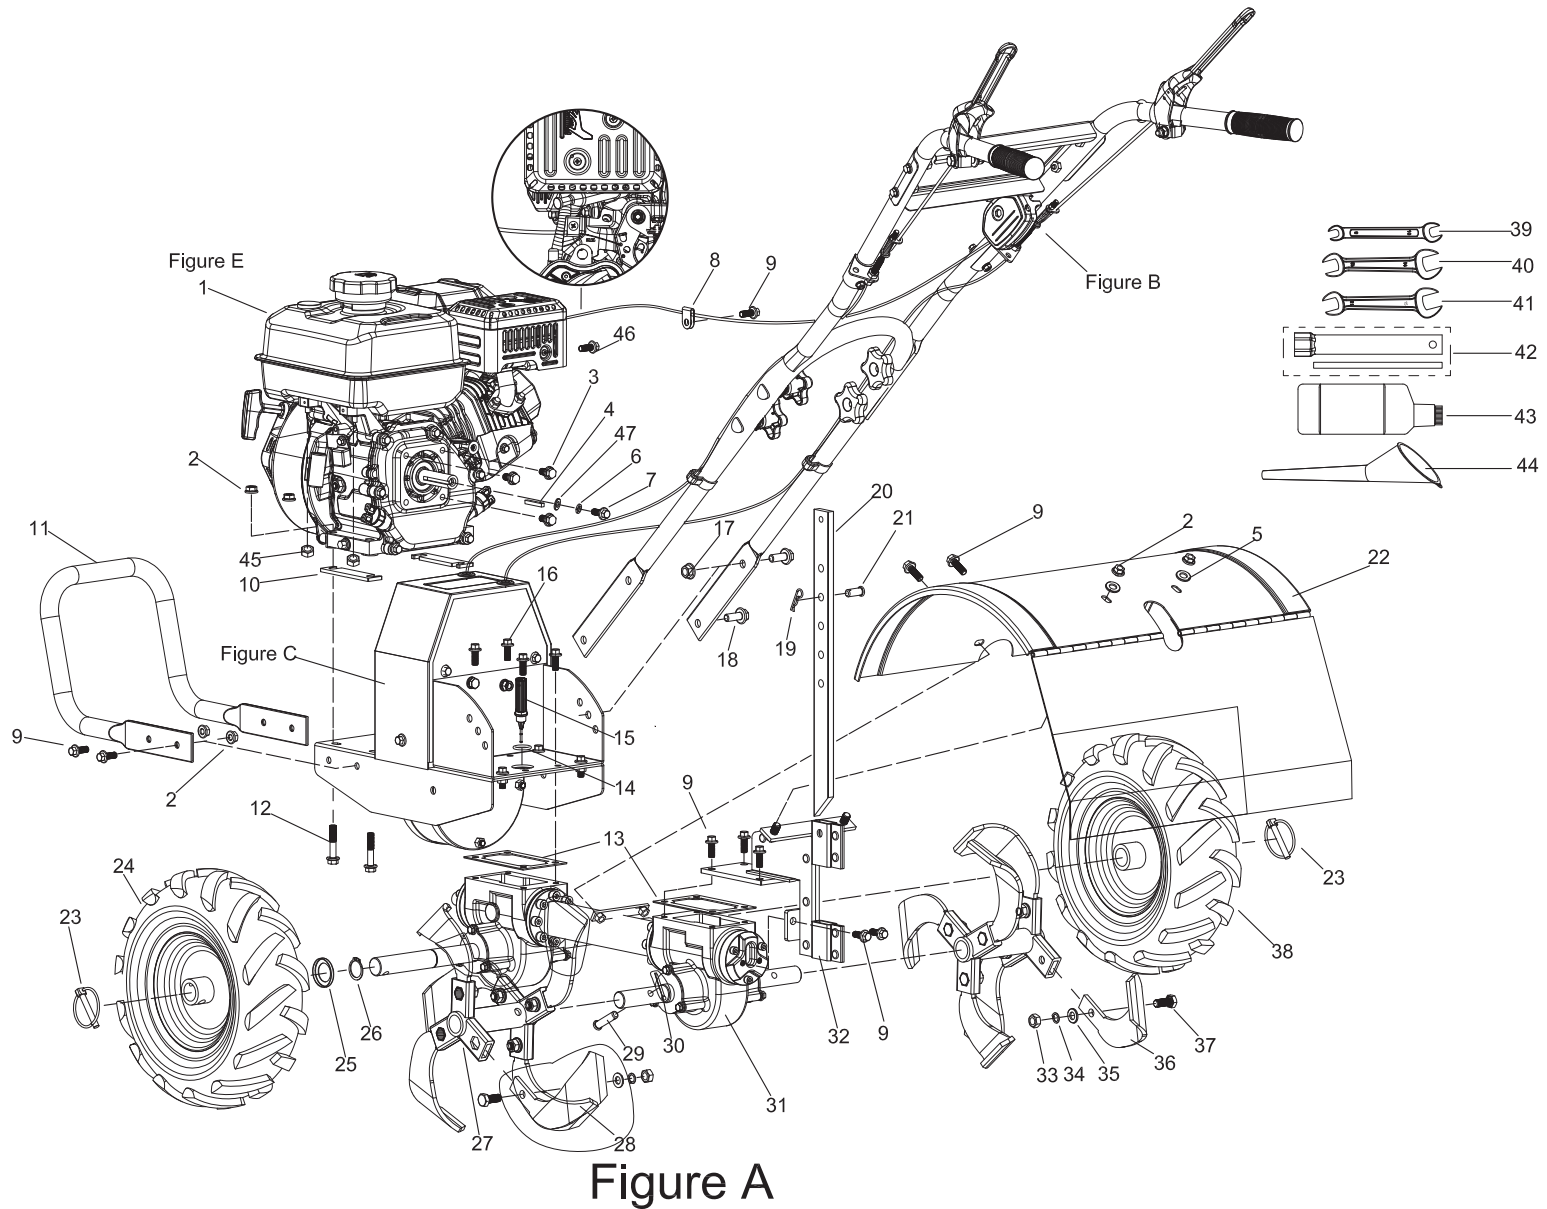

TILLER PARTS DIAGRAM

TILLER PARTS LIST

#	Part Number	Description	Qty.
1	1ZC7WC381	Gasoline Engine,212cc,EPA	1
2	100741892-0001	GB6183.1 Flange Locknut M8	10
3	100011311-0005	GB5789 Flange Bolt M8 x 16	3
4	100010630	Flat Key 4.75 x 4.75 x 42	1
5	100740132-0001	GB96.1 Flat Washer Ø8	3
6	100010887-0005	GB93 Spring Washer Ø8	1
7	100023521-0001	Bolt 5/16-24UNF-L=20	1
8	100756573	Wire Nip	1
9	100011313-0004	GB5789 Flange Bolt M8 x 20	13
10	100756610	Ajustable Plate	2
11	100756564-0001	Bumper	1
12	100011328-0003	GB5789 Flange Bolt M8 x 45	4
13	100756577	Gaskets	2
14	100032774	Oil Dipstick Gasket	1
15	100764409-0002	Oil Dipstick	1
16	100011314-0001	GB5789 Flange Bolt M8 x 23	4
17	100763660-0001	GB6183.1 Flange Lock Nut M10	2
18	100011353-0001	GB5789 Flange Bolt M10 x 25	4
19	100128131	Pin	1
20	100756578-0001	Safety Guard	1
21	100764903-0001	Pin Roll Ø10 x 25	1
22	100756572-0001	Safety Guard Assembly	1
23	100756603	Lock Pin	2
24	100756601-0001	Wheel Left 13inch	1
25	100756604	Wheel Shaft Cap	2
26	100740118	GB894.2 Circlip 25	2
27	100756629-0001	Tool Carrier Assembly	2
28	100756627-0001	Left Tillage Blade	6
29	100762228-0001	Pin Roll Ø10 x 40	2
30	100010879-0001	GB91 Pin Ø3 x 30	2

#	Part Number	Description	Qty.
31	100757359-0001	Gear Worm Box Assembly	1
32	100756576-0001	Depth Regulator Seat Assembly	1
33	100011429-0002	GB6171 Nut M10 x 1	12
34	100010888-0002	GB93 Spring Washer Ø10	12
35	100010912-0002	Flat Washer Ø10	12
36	100756628-0001	Right Tillage Blade	6
37	100757924-0001	GB5786 Bolt M10 x 1 x 25	12
38	100756602-0001	Wheel Right 13inch	1
39	100766717	Open End Wrench 8-10mm	1
40	100770580	Open End Wrench 12-14mm	1
41	100770740	Open End Wrench 13-15mm	1
42	100000121	Spark Plug Wrench(engine)	1
43	100155828	0.45L_SF10W30	1
44	100000079-0001	Oil Funnel	1
45	100011452-0003	Nut M6	2
46	100011269-0003	Bolt M6 x 28	1