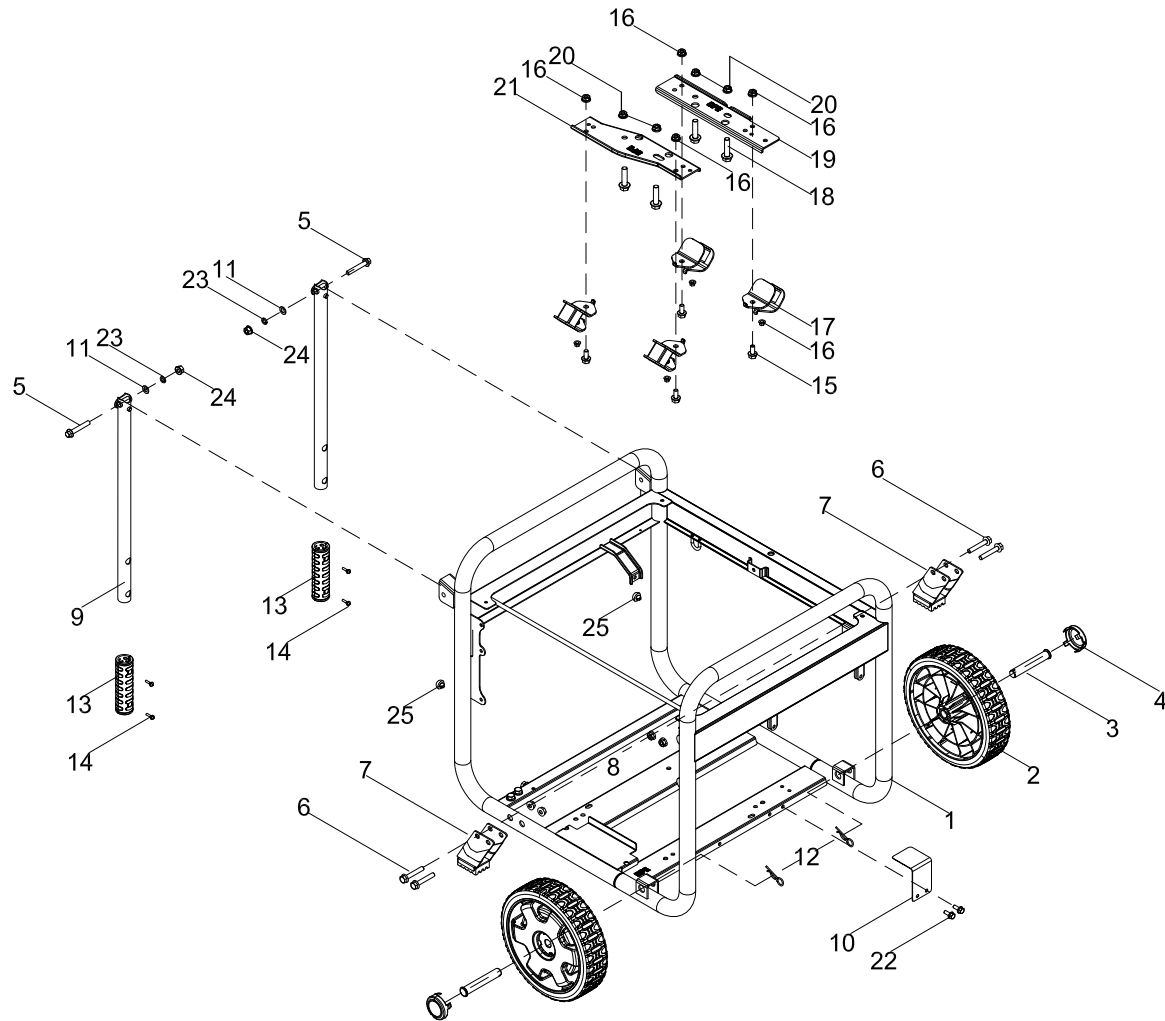

FRAME ASSEMBLY PARTS DIAGRAM

Figure G

FRAME ASSEMBLY PARTS LIST

#	Part Number	Description	Qty.
1	100764859-0001	Frame	1
2	100163346-0001	Wheel	2
3	100011063-0001	Roll Pin	2
4	100712243-0001	Tire Cover, Yellow	2
5	100824851	Bolt, M8 x 50	2
6	100011330-0001	Bolt, M8 x 48	4
7	100163347-0001	Support Base	2
8	100011453-0002	Nut, M8	4
9	100823418-0002	Push Handle	2
10	100823417-0001	Heat Shield	1
11	100010911-0004	Washer	2
12	100023414-0002	Circlip	2
13	100716888	Handle Sheath	2
14	100095857-0005	Bolt, M4 x 18	4
15	100011312-0001	Bolt, M8 x 18	4
16	100011464-0002	Nut, M8	8
17	100817406	Damping Pad	4
18	100011381-0002	Bolt, M10 x 1.25 x 40	4
19	100764885-0001	Engine Mounting Plate	1
20	100011456-0003	Nut, M10 x 1.25	4
21	100764886-0001	Engine Mounting Plate	1
22	100011262-0002	Bolt, M6 x 14, GB5789	2
23	100010887-0004	Spring Washer	2
24	100011472-0001	Flange Nut, M8, GB6187.1	2
25	100731043	Cushion Pad	2

WIRING DIAGRAM